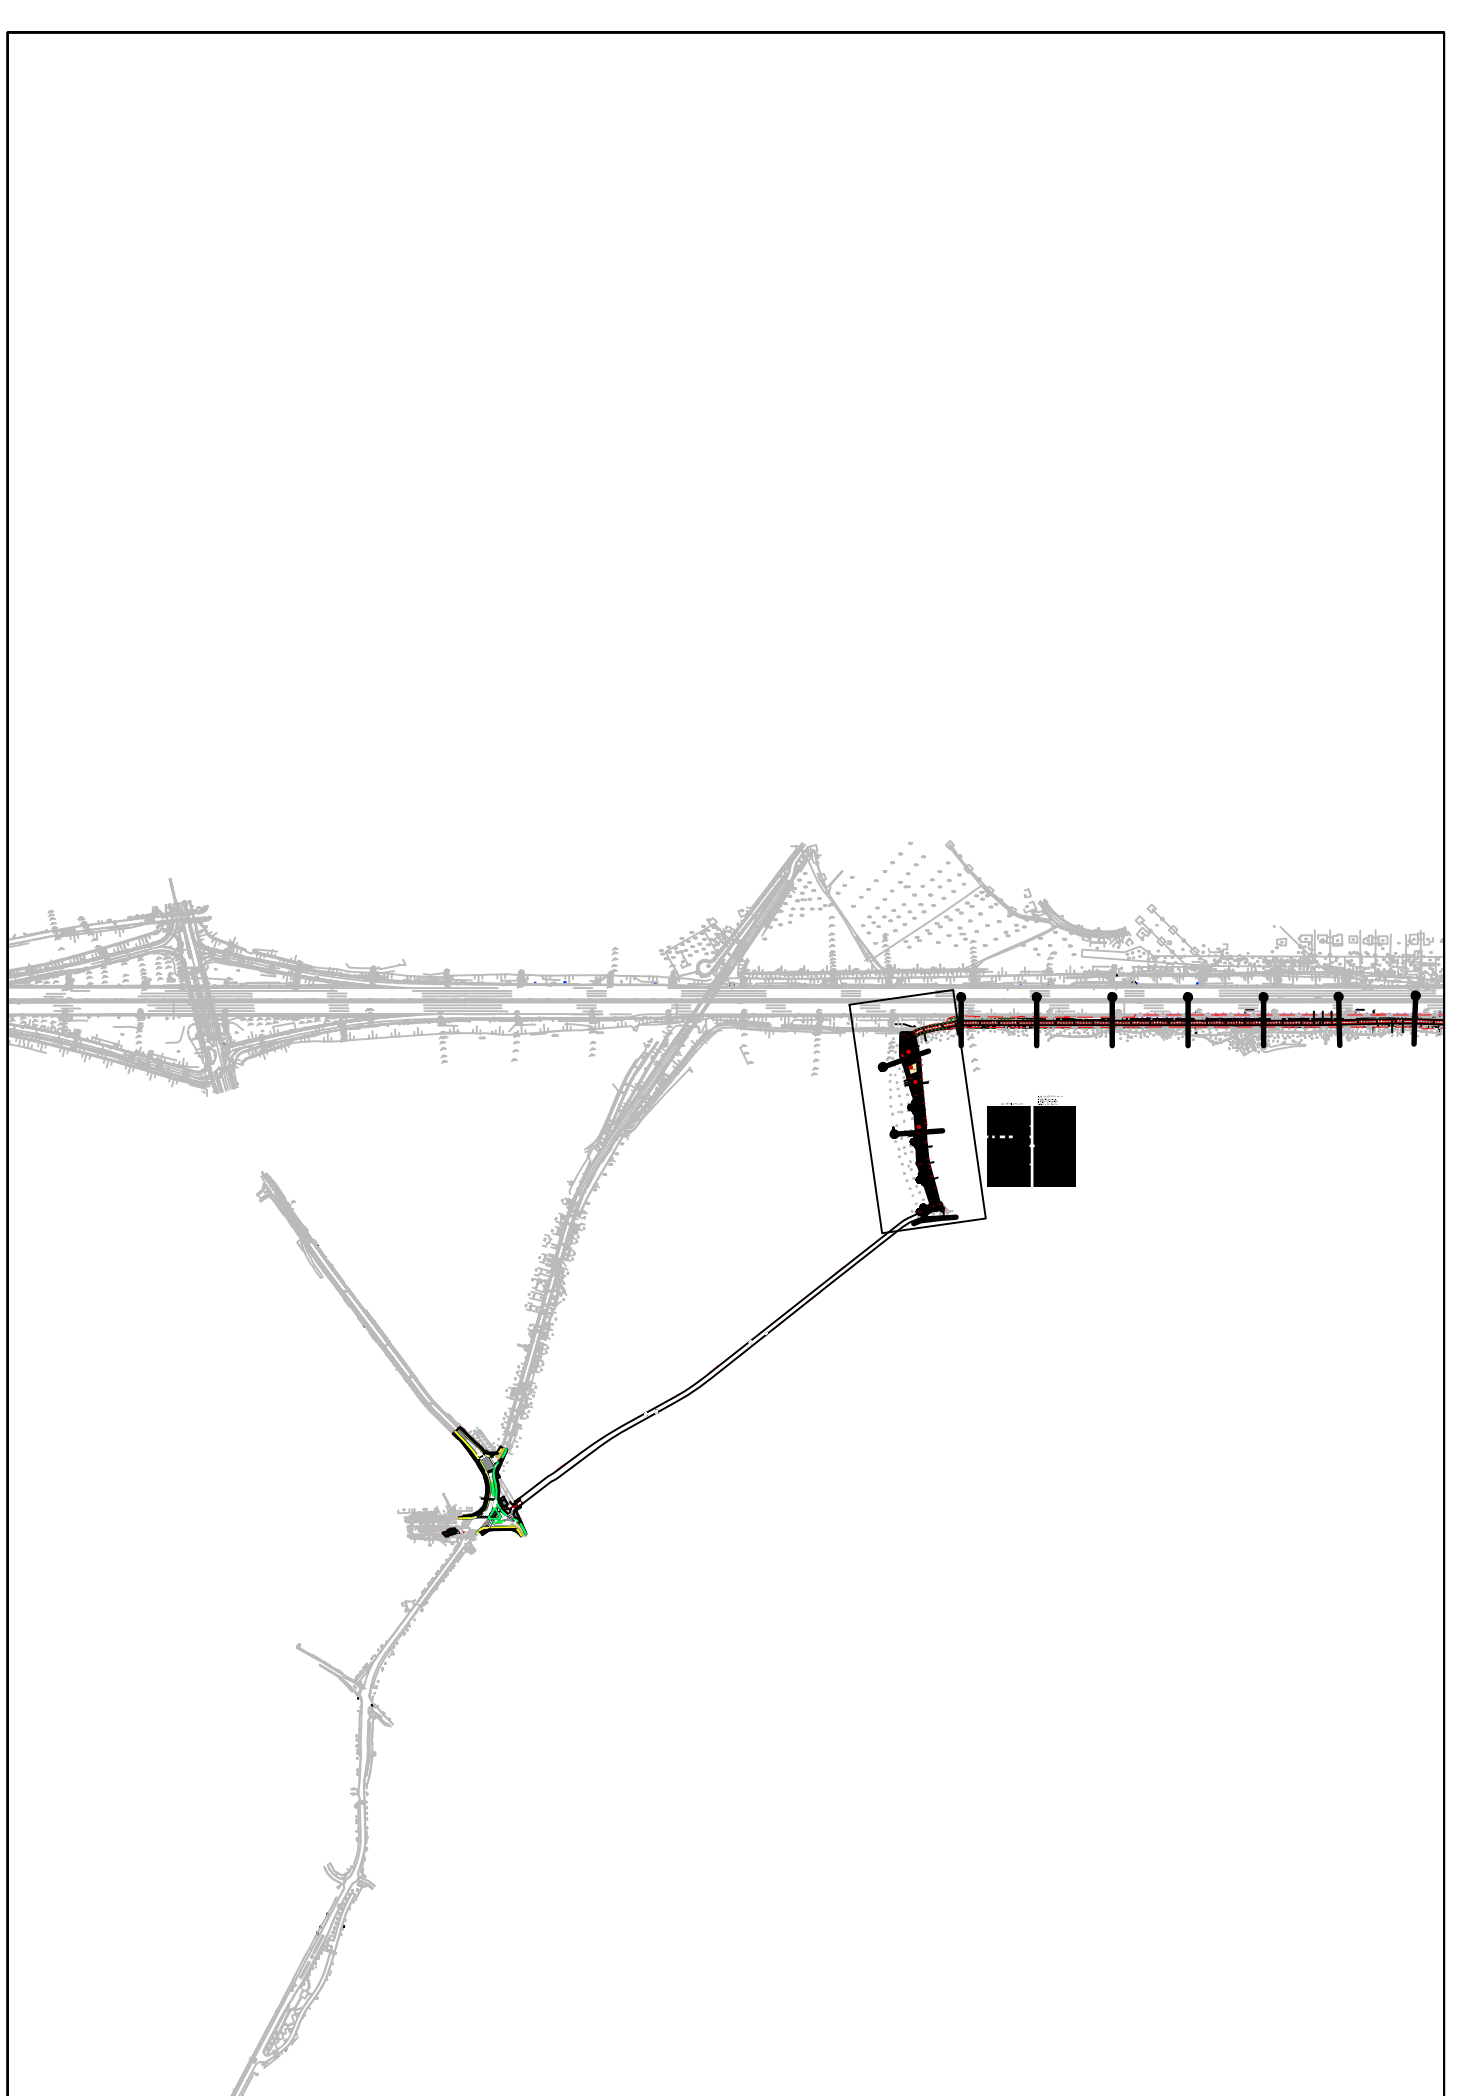

Zaventem 4de Afdeling Sterrebeek Sectie C

coördinaten (Lambert 72)

Plannummer	X	Y	omschrijving
108	1600115	1730001	meubileringspunt - met gemeentebestuur
109	1600119	1730004	bestuurlijk punt - met gemeentebestuur
110	1600122	1730005	bestuurlijk punt - met gemeentebestuur
111	1600127	1730009	meubileringspunt - met gemeentebestuur

... (more tables follow similar structure) ...

se gemaakte

Plannummer	X	Y	omschrijving
108	1600115	1730001	meubileringspunt - met gemeentebestuur
109	1600119	1730004	bestuurlijk punt - met gemeentebestuur
110	1600122	1730005	bestuurlijk punt - met gemeentebestuur
111	1600127	1730009	meubileringspunt - met gemeentebestuur

... (more tables follow similar structure) ...

RONO_QWF203_DWW_SF_F203-2_IN_TEK_GPL_003.pdf
 RONO_QWF203_DWW_SF_F203-2_IN_XRF_GPL_001.rpt